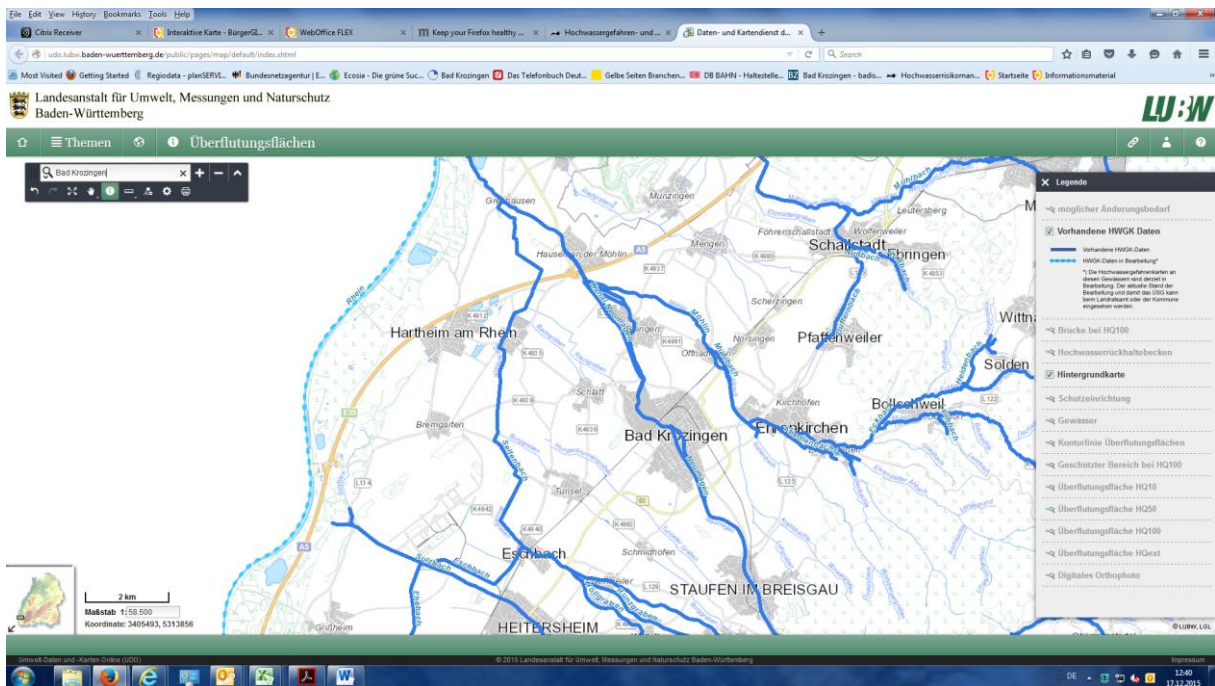

Information zu den Hochwassergefahrenkarten

z.B. Abfrage der Überflutungstiefe auf einem Flurstück

Internetseite: www.hochwasserbw.de

1. Auswahl: Interaktive HWGK (Hochwassergefahren u. Risikokarten) (rechte Leiste)

2. Auswahl eines Gebiets z.B. Bad Krozingen über das Feld „Ortssuche“ oder mit der Lupenfunktion

**3. Lupenauswahl mit Pluszeichen unter dem Symbol „Hand“.
Beliebiger Ausschnitt bis Maßstab 1:5000**

4. Abfrage der Überflutungstiefe über Infoknopf: „i“ auswählen und danach mit der Maus auf ein beliebiges Flurstück klicken

17.12.2015

Information zu Überflutungstiefen und -daten

Koordinate:	Rechtswert:	Hochwert:	UF	UT [m]	WSP [müNN]
	3402627	5309775			
10-jährliches Hochwasser (HQ₁₀)	✓	0.8 m	227.3 m		
50-jährliches Hochwasser (HQ₅₀)	✓	1.0 m	227.7 m		
100-jährliches Hochwasser (HQ₁₀₀)	✓	1.0 m	227.8 m		
Extrem Hochwasser (HQ_{EXTREM})	✓	1.5 m	228.3 m		