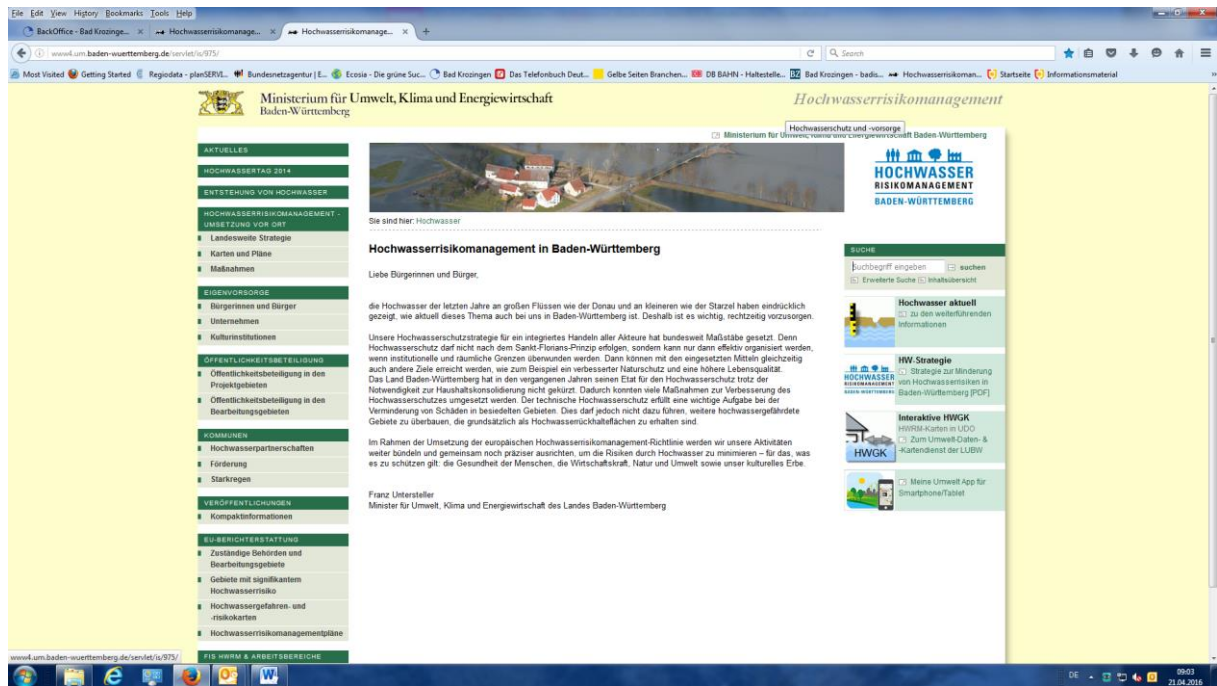

Information zu den Hochwassergefahrenkarten

z.B. Abfrage der Überflutungstiefe auf einem Flurstück

Internetseite: www.hochwasserbw.de

1. Auswahl: Interaktive HWGK (Hochwassergefahren u. Risikokarten) (rechte Leiste)

2. Auswahl eines Gebiets z.B. Bad Krozingen über das Feld „Ortssuche“ oder mit der Lupenfunktion

**3. Lupenauswahl mit Pluszeichen unter dem Symbol „Hand“.
Beliebiger Ausschnitt bis Maßstab 1:5000**

4. Abfrage der Überflutungstiefe über Infoknopf: „i“ auswählen und danach mit der Maus auf ein beliebiges Flurstück klicken