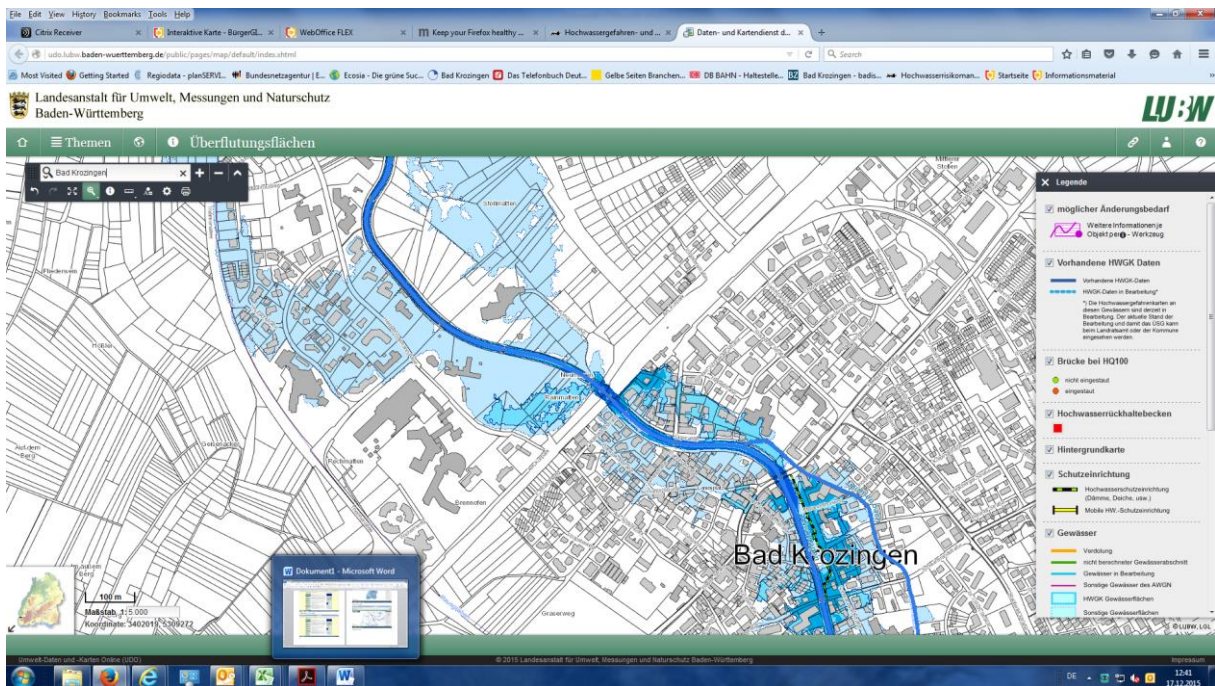

Information zu den Hochwassergefahrenkarten

z.B. Abfrage der Überflutungstiefe auf einem Flurstück

Internetseite: www.hochwasserbw.de

1. Auswahl: Interaktive HWGK (Hochwassergefahren u. Risikokarten) (rechte Leiste)

2. Auswahl eines Gebiets z.B. Bad Krozingen über das Feld „Ortssuche“ oder mit der Lupenfunktion

**3. Lupenauswahl mit Pluszeichen unter dem Symbol „Hand“.
Beliebiger Ausschnitt bis Maßstab 1:5000**

4. Abfrage der Überflutungstiefe über Infoknopf: „i“ auswählen und danach mit der Maus auf ein beliebiges Flurstück klicken

HOCHWASSER
RISIKOMANAGEMENT BADEN-WÜRTTEMBERG

Hochwasserrisikomanagement-Abfrage

Im Folgenden erhalten Sie das Ergebnis zu Ihrer Abfrage an der von Ihnen gewählten Koordinate.
Weitere ausführliche Informationen zum Thema Hochwasserrisiko-Management in Baden-Württemberg sind unter www.hochwasserbw.de zu finden.

17.12.2015

Information zu Überflutungstiefen und -daten

Koordinate:	Rechtswert:	Hochwert:	UF	UT [m]	WSP [müNN]
	3402627	5309775			
10-jährliches Hochwasser (HQ₁₀)	✓	0.8 m	227.3 m		
50-jährliches Hochwasser (HQ₅₀)	✓	1.0 m	227.7 m		
100-jährliches Hochwasser (HQ₁₀₀)	✓	1.0 m	227.8 m		
Extrem Hochwasser (HQ_{EXTREM})	✓	1.5 m	228.3 m		