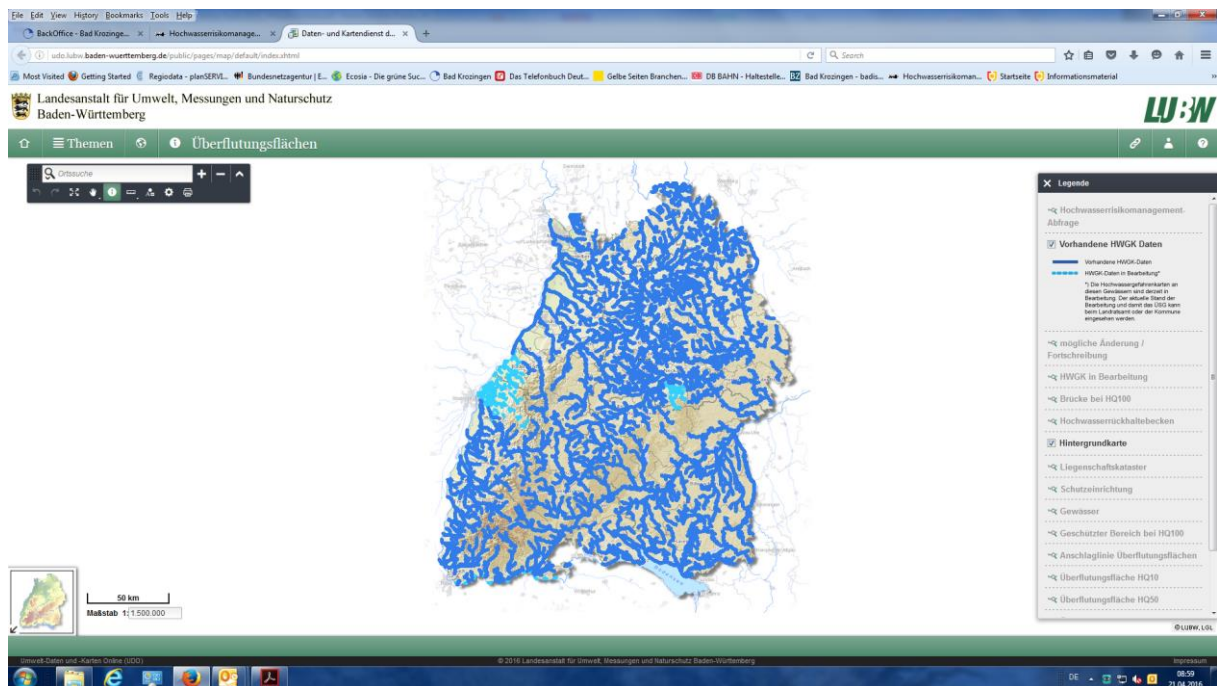

Information zu den Hochwassergefahrenkarten

z.B. Abfrage der Überflutungstiefe auf einem Flurstück

Internetseite: www.hochwasserbw.de

1. Auswahl: Interaktive HWGK (Hochwassergefahren u. Risikokarten) (rechte Leiste)

2. Auswahl eines Gebiets z.B. Bad Krozingen über das Feld „Ortssuche“ oder mit der Lupenfunktion

**3. Lupenauswahl mit Pluszeichen unter dem Symbol „Hand“.
Beliebiger Ausschnitt bis Maßstab 1:5000**

4. Abfrage der Überflutungstiefe über Infoknopf: „i“ auswählen und danach mit der Maus auf ein beliebiges Flurstück klicken

17.12.2015

Information zu Überflutungstiefen und -daten

Koordinate:	Rechtswert:	Hochwert:	UF	UT [m]	WSP [müNN]
	3402627	5309775			
10-jährliches Hochwasser (HQ₁₀)	✓	0.8 m	227.3 m		
50-jährliches Hochwasser (HQ₅₀)	✓	1.0 m	227.7 m		
100-jährliches Hochwasser (HQ₁₀₀)	✓	1.0 m	227.8 m		
Extrem Hochwasser (HQ_{EXTREM})	✓	1.5 m	228.3 m		