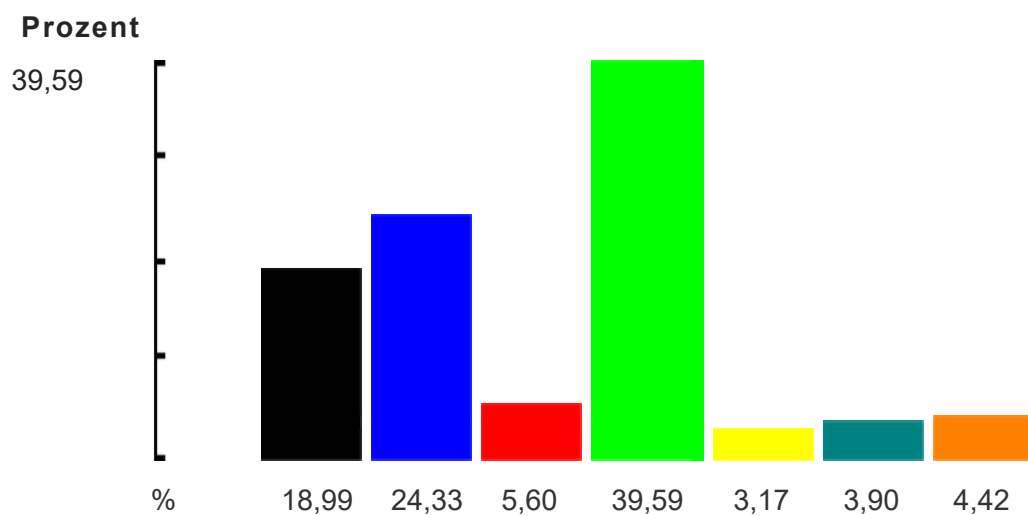

# Horben

Zwischenergebnis

Kreistagswahl 2019

Stand: 27.05.19 / 09:30

**CDU: 18,99 % FWG-BH: 24,33 % SPD: 5,60 % GRÜNE: 39,59 % FDP: 3,17 % AfD: 3,90 % LISI**

Ergebnis nach Auswertung von 1 Wahlbezirken (von insgesamt 1)

## Ergebnis der Wahlvorschläge:

CDU	FWG- BH	SPD	GRÜNE	FDP	AfD	LISB
-----	------------	-----	-------	-----	-----	------

	<b>Wahlvorschlag</b>	<b>Wahl 2019 Stimmen</b>	<b>in %</b>
CDU	Christlich Demokratische Union Deutschlands	881	18,99
FWG-BH	Freie Wählergemeinschaft Breisgau-Hochschwarzwald	1.129	24,33
SPD	Sozialdemokratische Partei Deutschlands	260	5,60
GRÜNE	BÜNDNIS 90/DIE GRÜNEN	1.837	39,59
FDP	Freie Demokratische Partei	147	3,17
AfD	Alternative für Deutschland	181	3,90
LISB	Linke Liste - Solidarischer Breisgau-Hochschwarzwald	205	4,42

- [Gesamtergebnis \(Ergebnisse in den einzelnen Wahlbezirken\)](#)