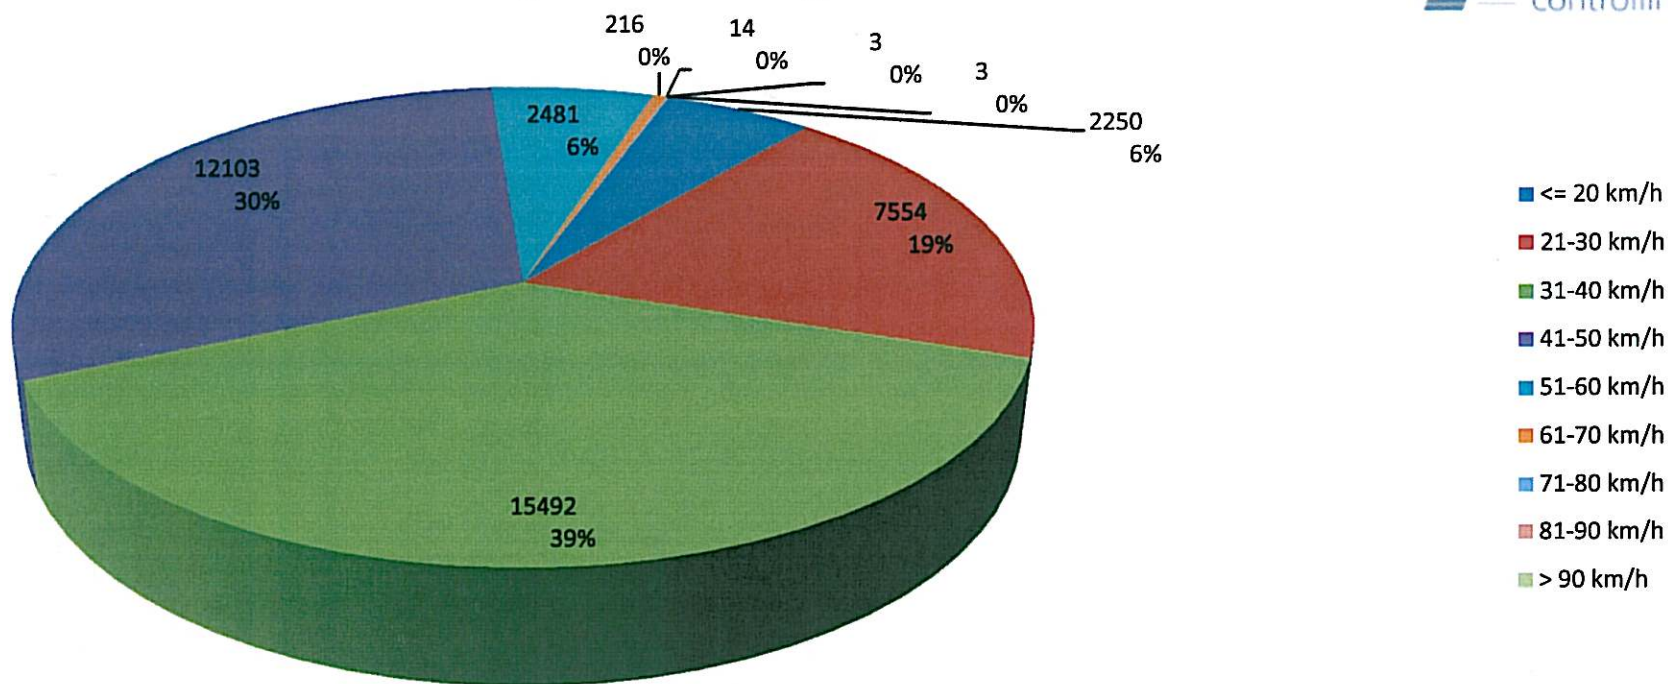

# Verteilung Geschwindigkeit

Auswertezeit		Montag, 8. Juni 2015,11:00 - Sonntag, 5. Juli 2015,16:00				
Tempolimit	50 km/h	Werte	Fahrzeuge	Vd[km/h]	Vmax[km/h]	V85 [km/h]
Geschwindigkeitsübertretung	6,77 %	40116	6194	37	102	47
DTV	228					
DJV	83220					
Fahrtrichtung	Ankommend					
Bearbeiter:						
Kommentar:						
Messort:	Heubuck, Kreisstraße					
Ankommende Fahrzeuge Richtung:	Horben (Dorf)					
Abfahrende Fahrzeuge Richtung:						

## Anzahl der Geschwindigkeitsmesswerte

	Anzahl
<= 20 km/h	2250
21-30 km/h	7554
31-40 km/h	15492
41-50 km/h	12103
51-60 km/h	2481
61-70 km/h	216
71-80 km/h	14
81-90 km/h	3
> 90 km/h	3
Total	40116